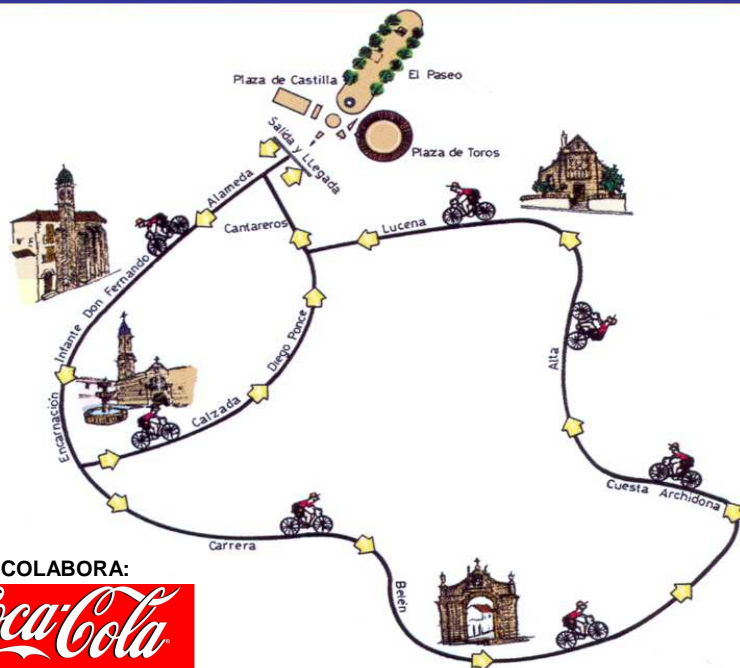

itinerario

COLABORA:

CONCENTRACIÓN Y SALIDA: Paseo Real

RECORRIDO: Paseo Real, Puerta Estepa, Infante Don Fernando, Plaza San Sebastián, Encarnación, Carrera, Belén, Cuesta Archidona, Alta, Cruz Blanca, Lucena, Plaza San Sebastián, Encarnación, Calzada, Diego Ponce, Cantareros, Plaza San Luis, Alameda, Puerta Estepa, Paseo Real.

LLEGADA: Paseo Real.

Anímate y participa

ANTEQUERA

CANDIDATA A CIUDAD EUROPEA DEL DEPORTE

2018

X
X
X

DÍA del PEDAL

/
/

Domingo, 23 de Abril de 2017

12:00 h - Paseo Real